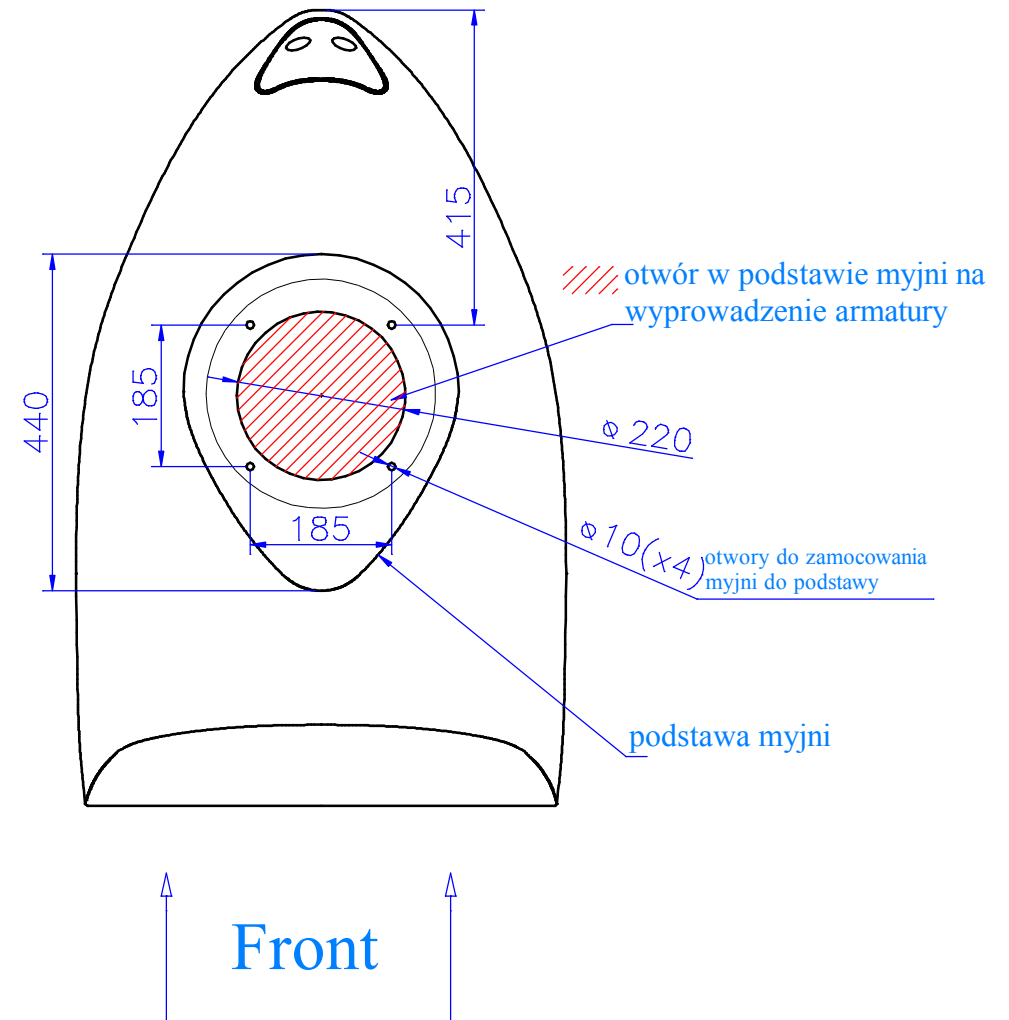

Widok z góry:

Spód myjni:

1:10	Myjnia THOMAS			misa YOUNG włoska
AYALA	Rysował	Michał Kempa	30.04.2015	Nr rys. 3/3
	Sprawdził			